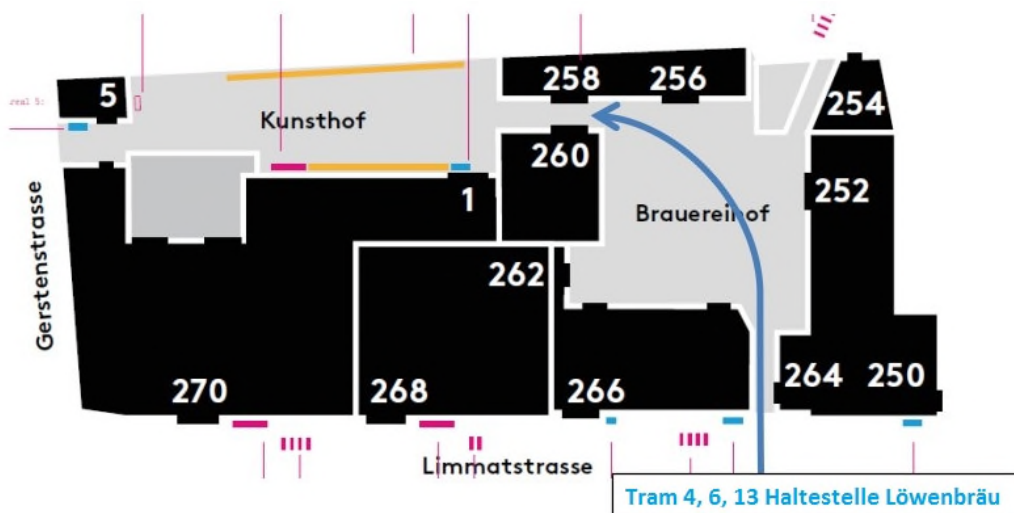

Institut kompetenzhoch3

Wegbeschreibung

- Ab Zürich HB (Bahnhofkopf Bahnhofquai oder Sihlquai) mit den Tramlinien 4 (Richtung Bahnhof Altstetten N), 6 (Werdhölzli), 13 (Frankental) oder 17 (Werdhölzli) bis zur Haltestelle Löwenbräu (ca. 5')
- durch den Innenhof

- bei Hausnummer 258, je nach Sitzungsraum bei **kh3 – 3 Stock** oder **kh3 – F0** läuten

Parkplätze:

Im Kunsthof stehen Parkplätze zur Verfügung. Die Nummern 28–31 sind gratis, sofern hinter der Schutzscheibe die entsprechende Parkkarte hinterlegt wird (zu beziehen bei uns). Die anderen Parkplätze kosten Fr. 3.–/Std., Fr. 11.50 für 4 Std. und Fr. 24.– für 9 Std. Etwas günstigere Parkplätze finden sich in der Garage der KV Zürich Business School (Limmatstrasse 310, Fr. 2.–/Std.).